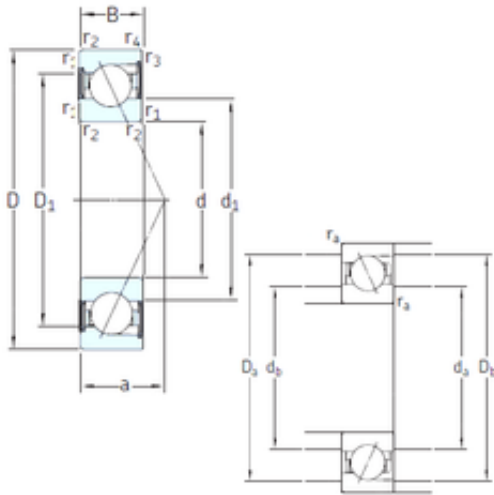

NTN BEARING-SUDAMERICANA, S.A.

50 mm x 90 mm x 20 mm SNFA E 250 /S/NS /S
7CE1 angular contact ball bearings

Bearing No. E 250 /S/NS /S 7CE1

E 250 /S/NS /S 7CE1 Bearing 2D drawings and 3D CAD models

Size	50x90x20 mm
Bore Diameter	50 mm
Outer Diameter	90 mm
Width	20 mm
d	50 mm
D	90 mm
B	20 mm
C	20 mm
a	19 mm
d1	62,3 mm
r1 min.	1,1 mm
r2 min.	1,1 mm
r3 min.	0,6 mm
r4 min.	0,6 mm
D1	80,7 mm
da min.	57 mm
Da max.	83 mm
db min	57 mm
ra max.	1 mm
rb max.	0,6 mm
Db max	85,8 mm
Weight	0,39 Kg
Basic dynamic load rating (C)	44,9 kN
Basic static load rating (C0)	34 kN
(Grease) Lubrication Speed	19 000 r/min