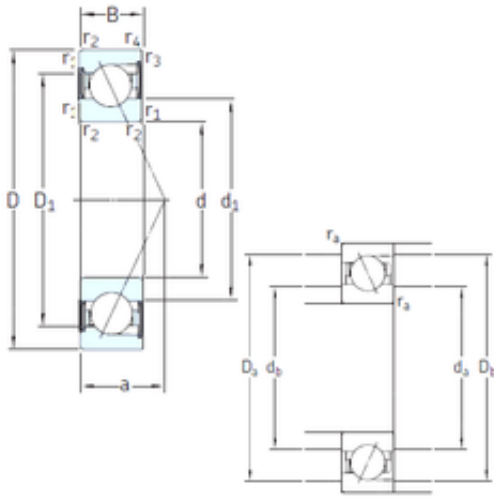

# NTN BEARING-SUDAMERICANA, S.A.

60 mm x 110 mm x 22 mm SNFA E 260 /S /S  
7CE1 angular contact ball bearings

Bearing No. E 260 /S /S 7CE1

E 260 /S /S 7CE1 Bearing 2D drawings and 3D CAD models

Size	60x110x22 mm
Bore Diameter	60 mm
Outer Diameter	110 mm
Width	22 mm
d	60 mm
D	110 mm
B	22 mm
C	22 mm
a	22 mm
d1	76,4 mm
r1 min.	1,5 mm
r2 min.	1,5 mm
r3 min.	0,6 mm
r4 min.	0,6 mm
D1	96,8 mm
da min.	69 mm
Da max.	101 mm
db min	69 mm
ra max.	1,5 mm
rb max.	0,6 mm
Db max	105,8 mm
Weight	0,82 Kg
Basic dynamic load rating (C)	57,2 kN
Basic static load rating (C0)	46,5 kN
(Grease) Lubrication Speed	13 000 r/min