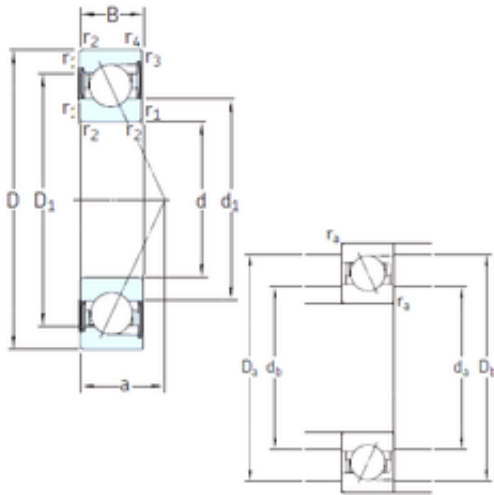

NTN BEARING-SUDAMERICANA, S.A.

35 mm x 72 mm x 17 mm SNFA E 235 /S/NS /S
7CE1 angular contact ball bearings

Bearing No. E 235 /S/NS /S 7CE1

E 235 /S/NS /S 7CE1 Bearing 2D drawings and 3D CAD models

Size	35x72x17 mm
Bore Diameter	35 mm
Outer Diameter	72 mm
Width	17 mm
d	35 mm
D	72 mm
B	17 mm
C	17 mm
a	16 mm
d1	46,8 mm
r1 min.	1,1 mm
r2 min.	1,1 mm
r3 min.	0,3 mm
r4 min.	0,3 mm
D1	63,2 mm
da min.	42 mm
Da max.	65 mm
db min	42 mm
ra max.	1 mm
rb max.	0,3 mm
Db max	69,6 mm
Weight	0,25 Kg
Basic dynamic load rating (C)	31,9 kN
Basic static load rating (C0)	21,6 kN
(Grease) Lubrication Speed	26 000 r/min