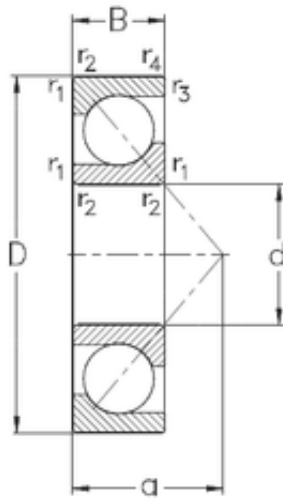

## NTN BEARING-SUDAMERICANA, S.A.

30 mm x 62 mm x 16 mm NKE 7206-BE-MP  
angular contact ball bearings

Bearing No. 7206-BE-MP

Size	30x62x16 mm
Bore Diameter	30 mm
Outer Diameter	62 mm
Width	16 mm
d	30 mm
D	62 mm
B	16 mm
C	16 mm
Angle ( ° )	40 °
a	27 mm
r1 min.	1 mm
r2 min.	1 mm
r3 min.	0,6 mm
r4 min.	0,6 mm
Weight	0,2 Kg
Basic dynamic load rating (C)	23,7 kN
Basic static load rating (C0)	14,4 kN

7206-BE-MP Bearing 2D drawings and 3D CAD models